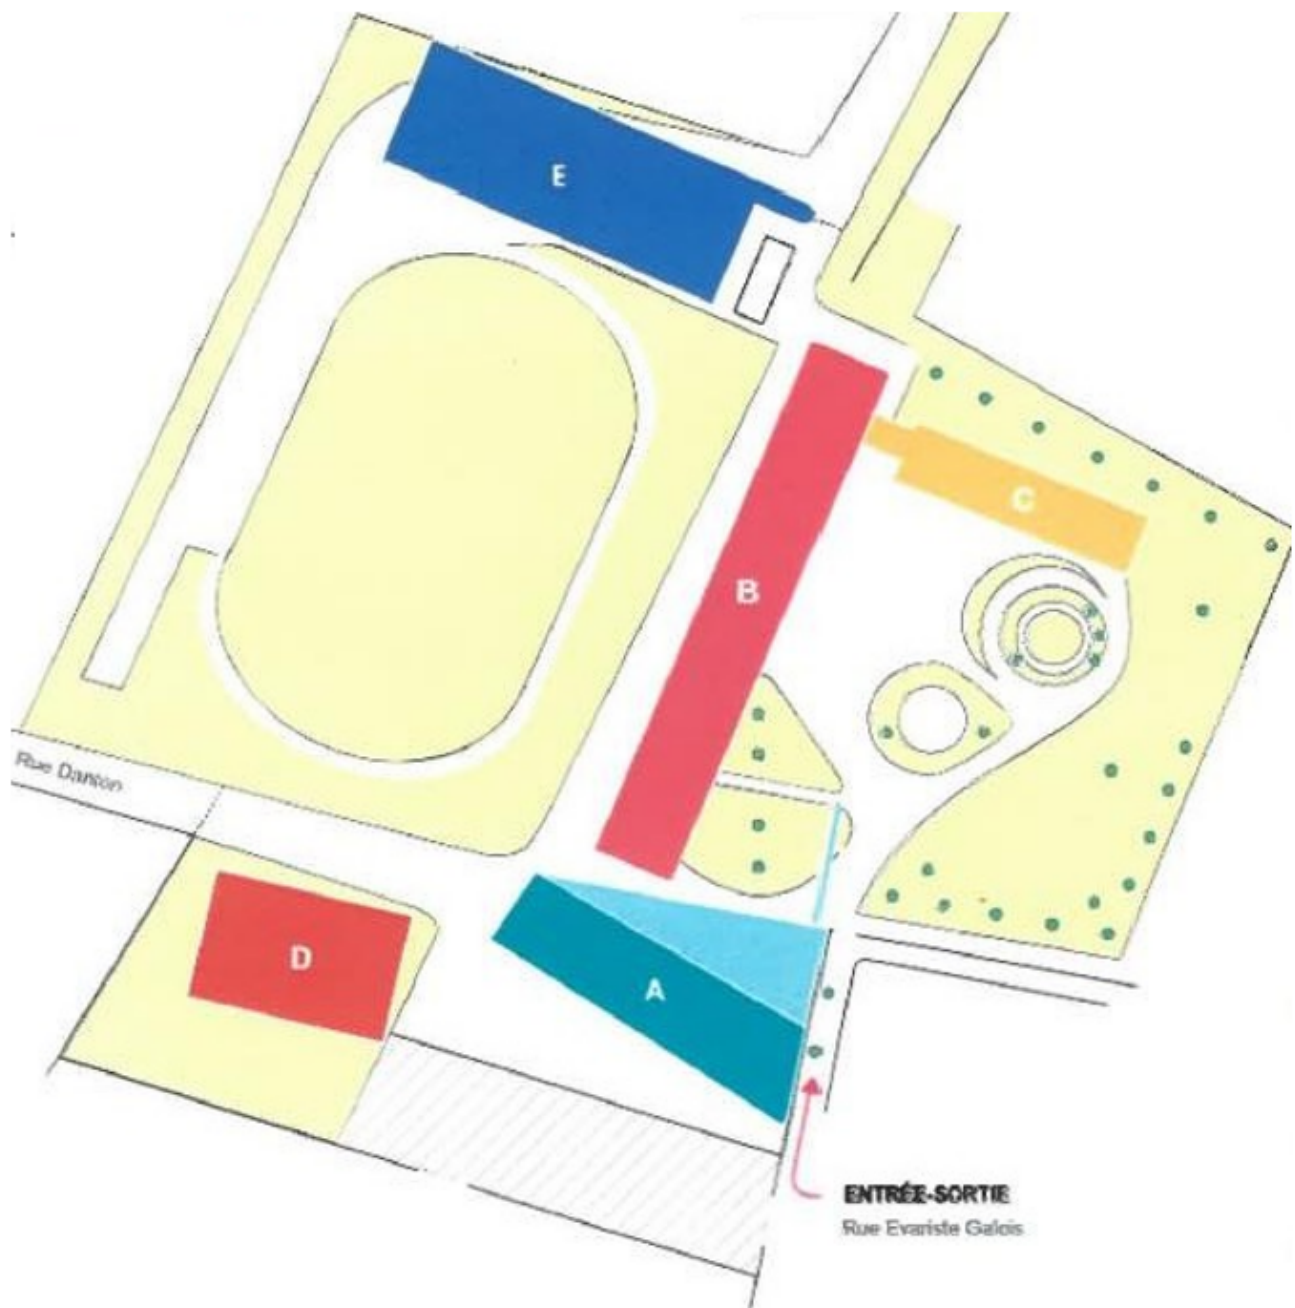

# Plan de l'établissement

# Vie de l'établissement

Administration Secrétariat - Intendance	B Rez-de-chaussée
Internat	C
Pôle d'Education Physique et Sportive	E
Greta du Limousin	B 2ème étage
Centre de connaissances et de culture (3C)	B 1er étage Salle 3C
Erasmus +	B 1er étage Salle 3C
Unité Localisée pour l'Inclusion Scolaire (ULIS)	B 3ème étage Salles 303 - 304 - 305
Vide Bibliothèque	B 1er étage Salle 121